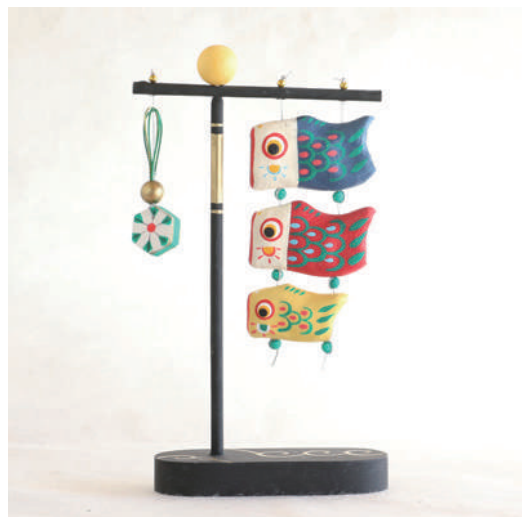

令和2年五月人形（継続商品）

▲回転鯉のぼり

商品サイズ 12×5×23cm（幅×奥行き×高さ）
上代（税別） 2,300円

▲親子鯉のぼりやじろべえ

商品サイズ 19×4×19.5cm（幅×奥行き×高さ）
上代（税別） 2,000円

▲はしご鯉のぼり

商品サイズ 7.5×7.5×32cm（幅×奥行き×高さ）
上代（税別） 2,800円

▲空中散歩

商品サイズ 空中散歩 10×7×16.5cm（幅×奥行き×高さ）
上代（税別） 2,300円

▲はりこーシカ®

商品サイズ 12.5×8×8cm（収納時／幅×奥行き×高さ）
上代（税別） 3,000円

▲はりこーシカ® ベビーカラー

商品サイズ 11.2×7.4×7.5cm（収納時／幅×奥行き×高さ）
上代（税別） 2,000円

在庫限り

令和2年五月人形（継続商品）

在庫限り

▲はりこーシカ®金熊

商品サイズ 和紙座布団 90×90×90
 熊 75×65×90
 金太郎 50×45×70
 うさぎ 25×25×55（幅×奥行×高さ）

上代（税別） 3,000円

※取扱説明書付

▲鯉のぼり風

商品サイズ：
 18×6×40cm（幅×奥行×高さ）
 上代（税別）：5,000円

▲ミニ福々

商品サイズ：
 9.5×8×4cm（幅×奥行×高さ）
 上代（税別）：1,000円

在庫限り

寿 菖蒲 松矢 波 竹

▲はりこーシカ®ことぶき

商品サイズ 12.5×8×8cm(収納時/幅×奥行×高さ)
 上代（税別） 3,500円

令和2年五月人形 (新作商品)

▲実りこいのぼり

商品サイズ 14×10×19cm (幅×奥行き×高さ)

上代 (税別) 2,800円